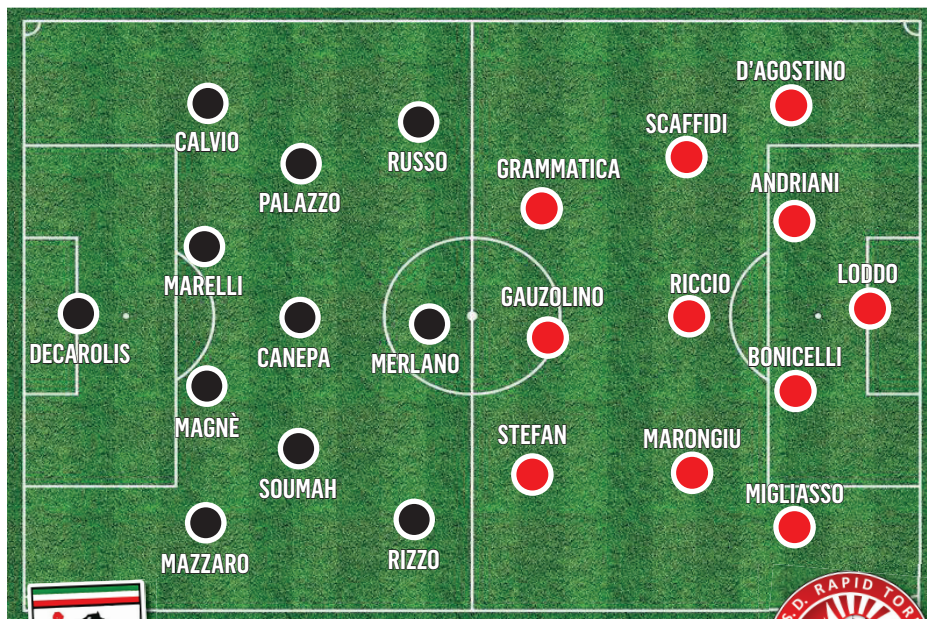

PROBABILI FORMAZIONI

HSL DERTHONA

Allenatore: Luca PELLEGRINI